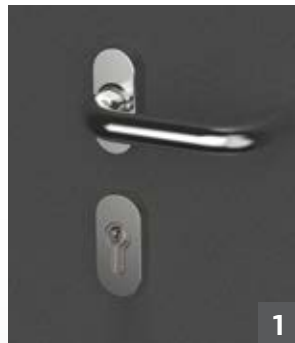

 Flügelbreite 83 mm

 3-fach Verglasung

Außenansicht,
DIN-Richtung:
rechts

Innenansicht,
DIN-Richtung:
rechts

Klarglas

Innendrücker

Drei Rollentübbänder in Farbe
des Türrahmens

3-Punkt-Sicherheitsverriegelung
ARMO