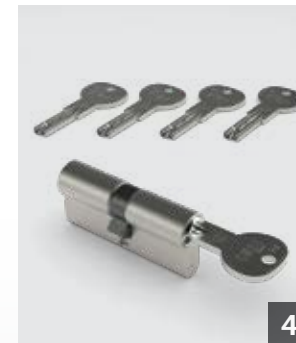

 Flügelbreite 83 mm

 3-fach Verglasung

Außenansicht,
DIN-Richtung:
rechts

Innenansicht,
DIN-Richtung:
rechts

Klarglas

Innendrücker

Drei Rollentübbänder in Farbe
des Türrahmens

3-Punkt-Sicherheitsverriegelung
ARMO