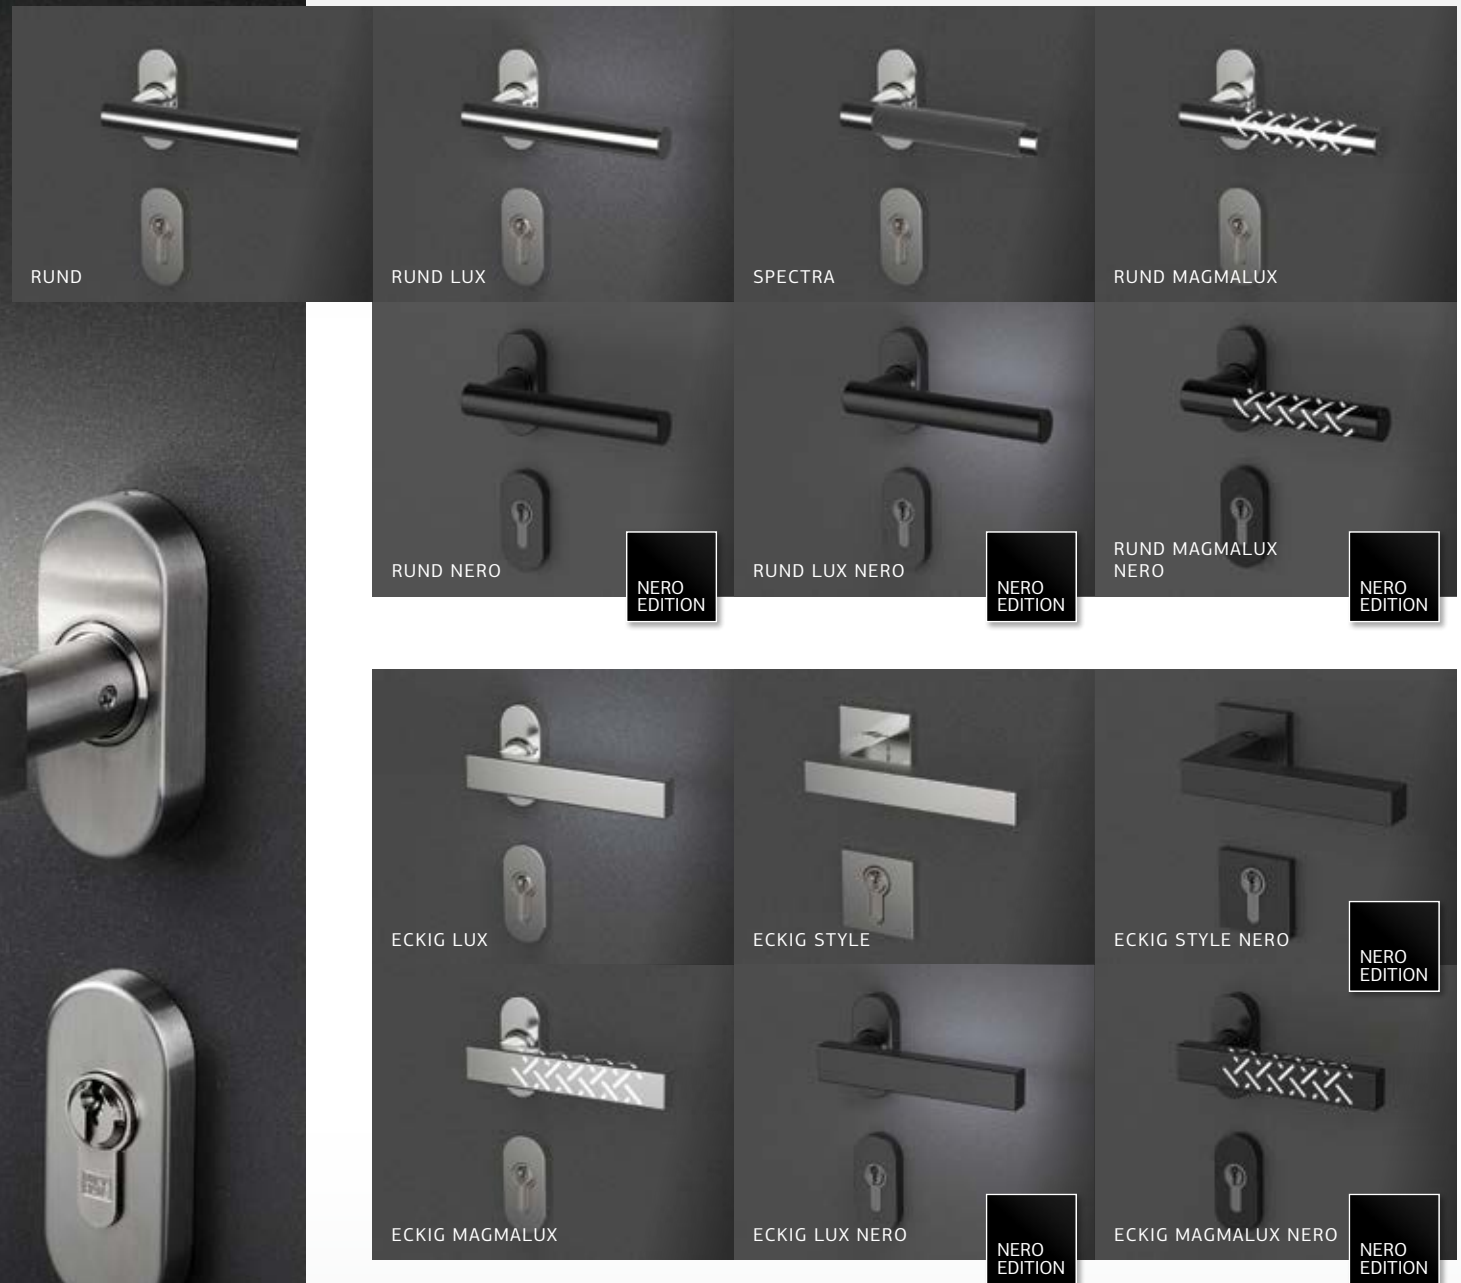

Zubehör

Mit der Auswahl des Innendrückers und des Zubehörs betonen Sie Ihren Stil und lassen keine Zweifel an Ihrem Sinn für Ästhetik zu.

Weitere Informationen über verfügbares Zubehör erhalten Sie bei Ihrem Händler.