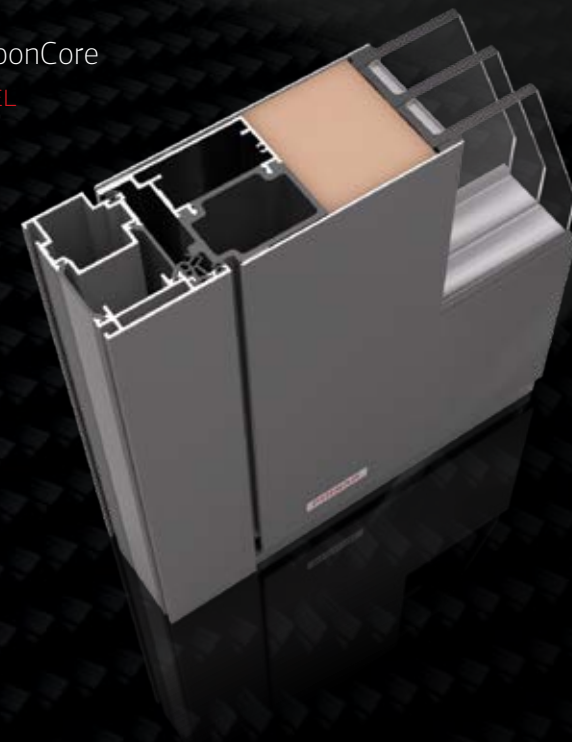

SMART
LUX
BELEUCHTUNG

CarbonCore

*Die stärkste Haustür-Konstruktion aus
Karbonfasern auf der Welt*

Das Herzstück jeder hochwertigen Haustür ist der Türaufbau bzw. die Türkonstruktion. CarbonCore ist die einzige patentierte, ausschließlich für Haustüren hergestellte Karbonkonstruktion der Welt. Karbonfasern sind äußerst leicht, steif und um ein Vielfaches stärker als Stahl, so dass sich die Tür weder in der sengenden Sonne noch im kältesten Winter verzieht. CarbonCore erleichtert auch den Einbau und es kommt dabei zu keinen Verformungen. Außerdem werden Lieferschwierigkeiten und Montagefehler reduziert, die Umwelt wird entlastet und der Produktions- und Vertriebsprozess verkürzt.