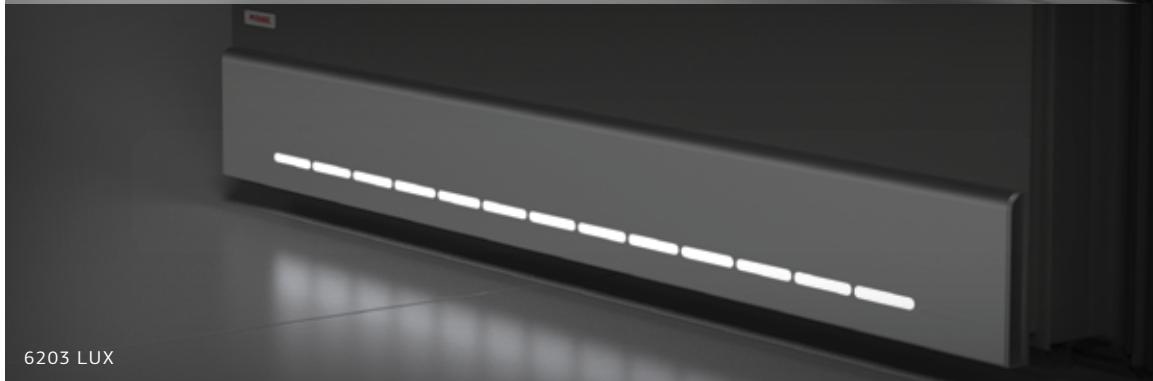

DEKORATIVE WETTERSCHENKEL

6267

6203

6203 LUX

6202-1 KLASSISCHER TÜRSPION

6011 KRATZSCHUTZ

6222-1 DIGITALER TÜRSPION FLÄCHENBUNDIG