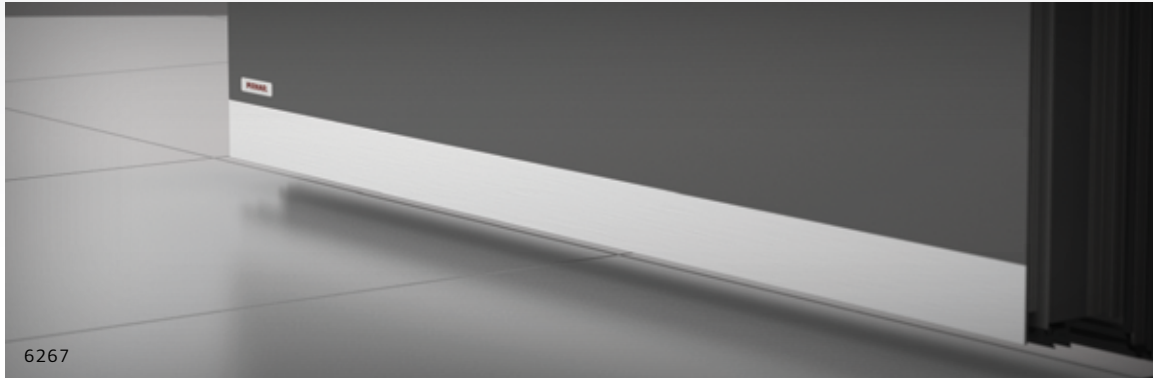

DEKORATIVE WETTERSCHENKEL

6267