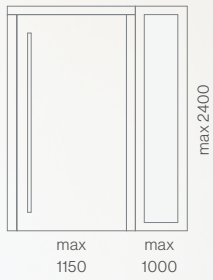

Diese Tür mit ihrem 115 cm langen Griff und einem Glasausschnitt in Form eines Lächelns belebt und erfrischt jedes Haus.

**Q80****Traditionell**

Der große Glasausschnitt im traditionellen Stil in perfekter Harmonie mit einem 75 cm langen, eleganten Edelstahlgriff. Türen für moderne Häuser mit besonderem Design.

## Mögliche Konfigurationen

1.

2.

3.

4.

5.

Die Eingangstür  
ist die  
Visitenkarte  
Ihres Hauses.